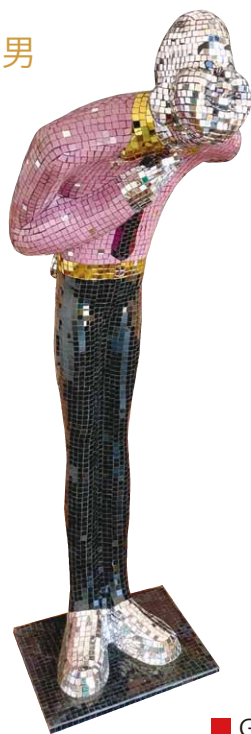

2体ペア価格

¥328,900(税込)
(税抜価格 ¥299,000)

size:

男 H150×W45×D65cm

女 H155×W40×D55cm

Lot1

※この商品は、男女2体セットでの販売になります。

男